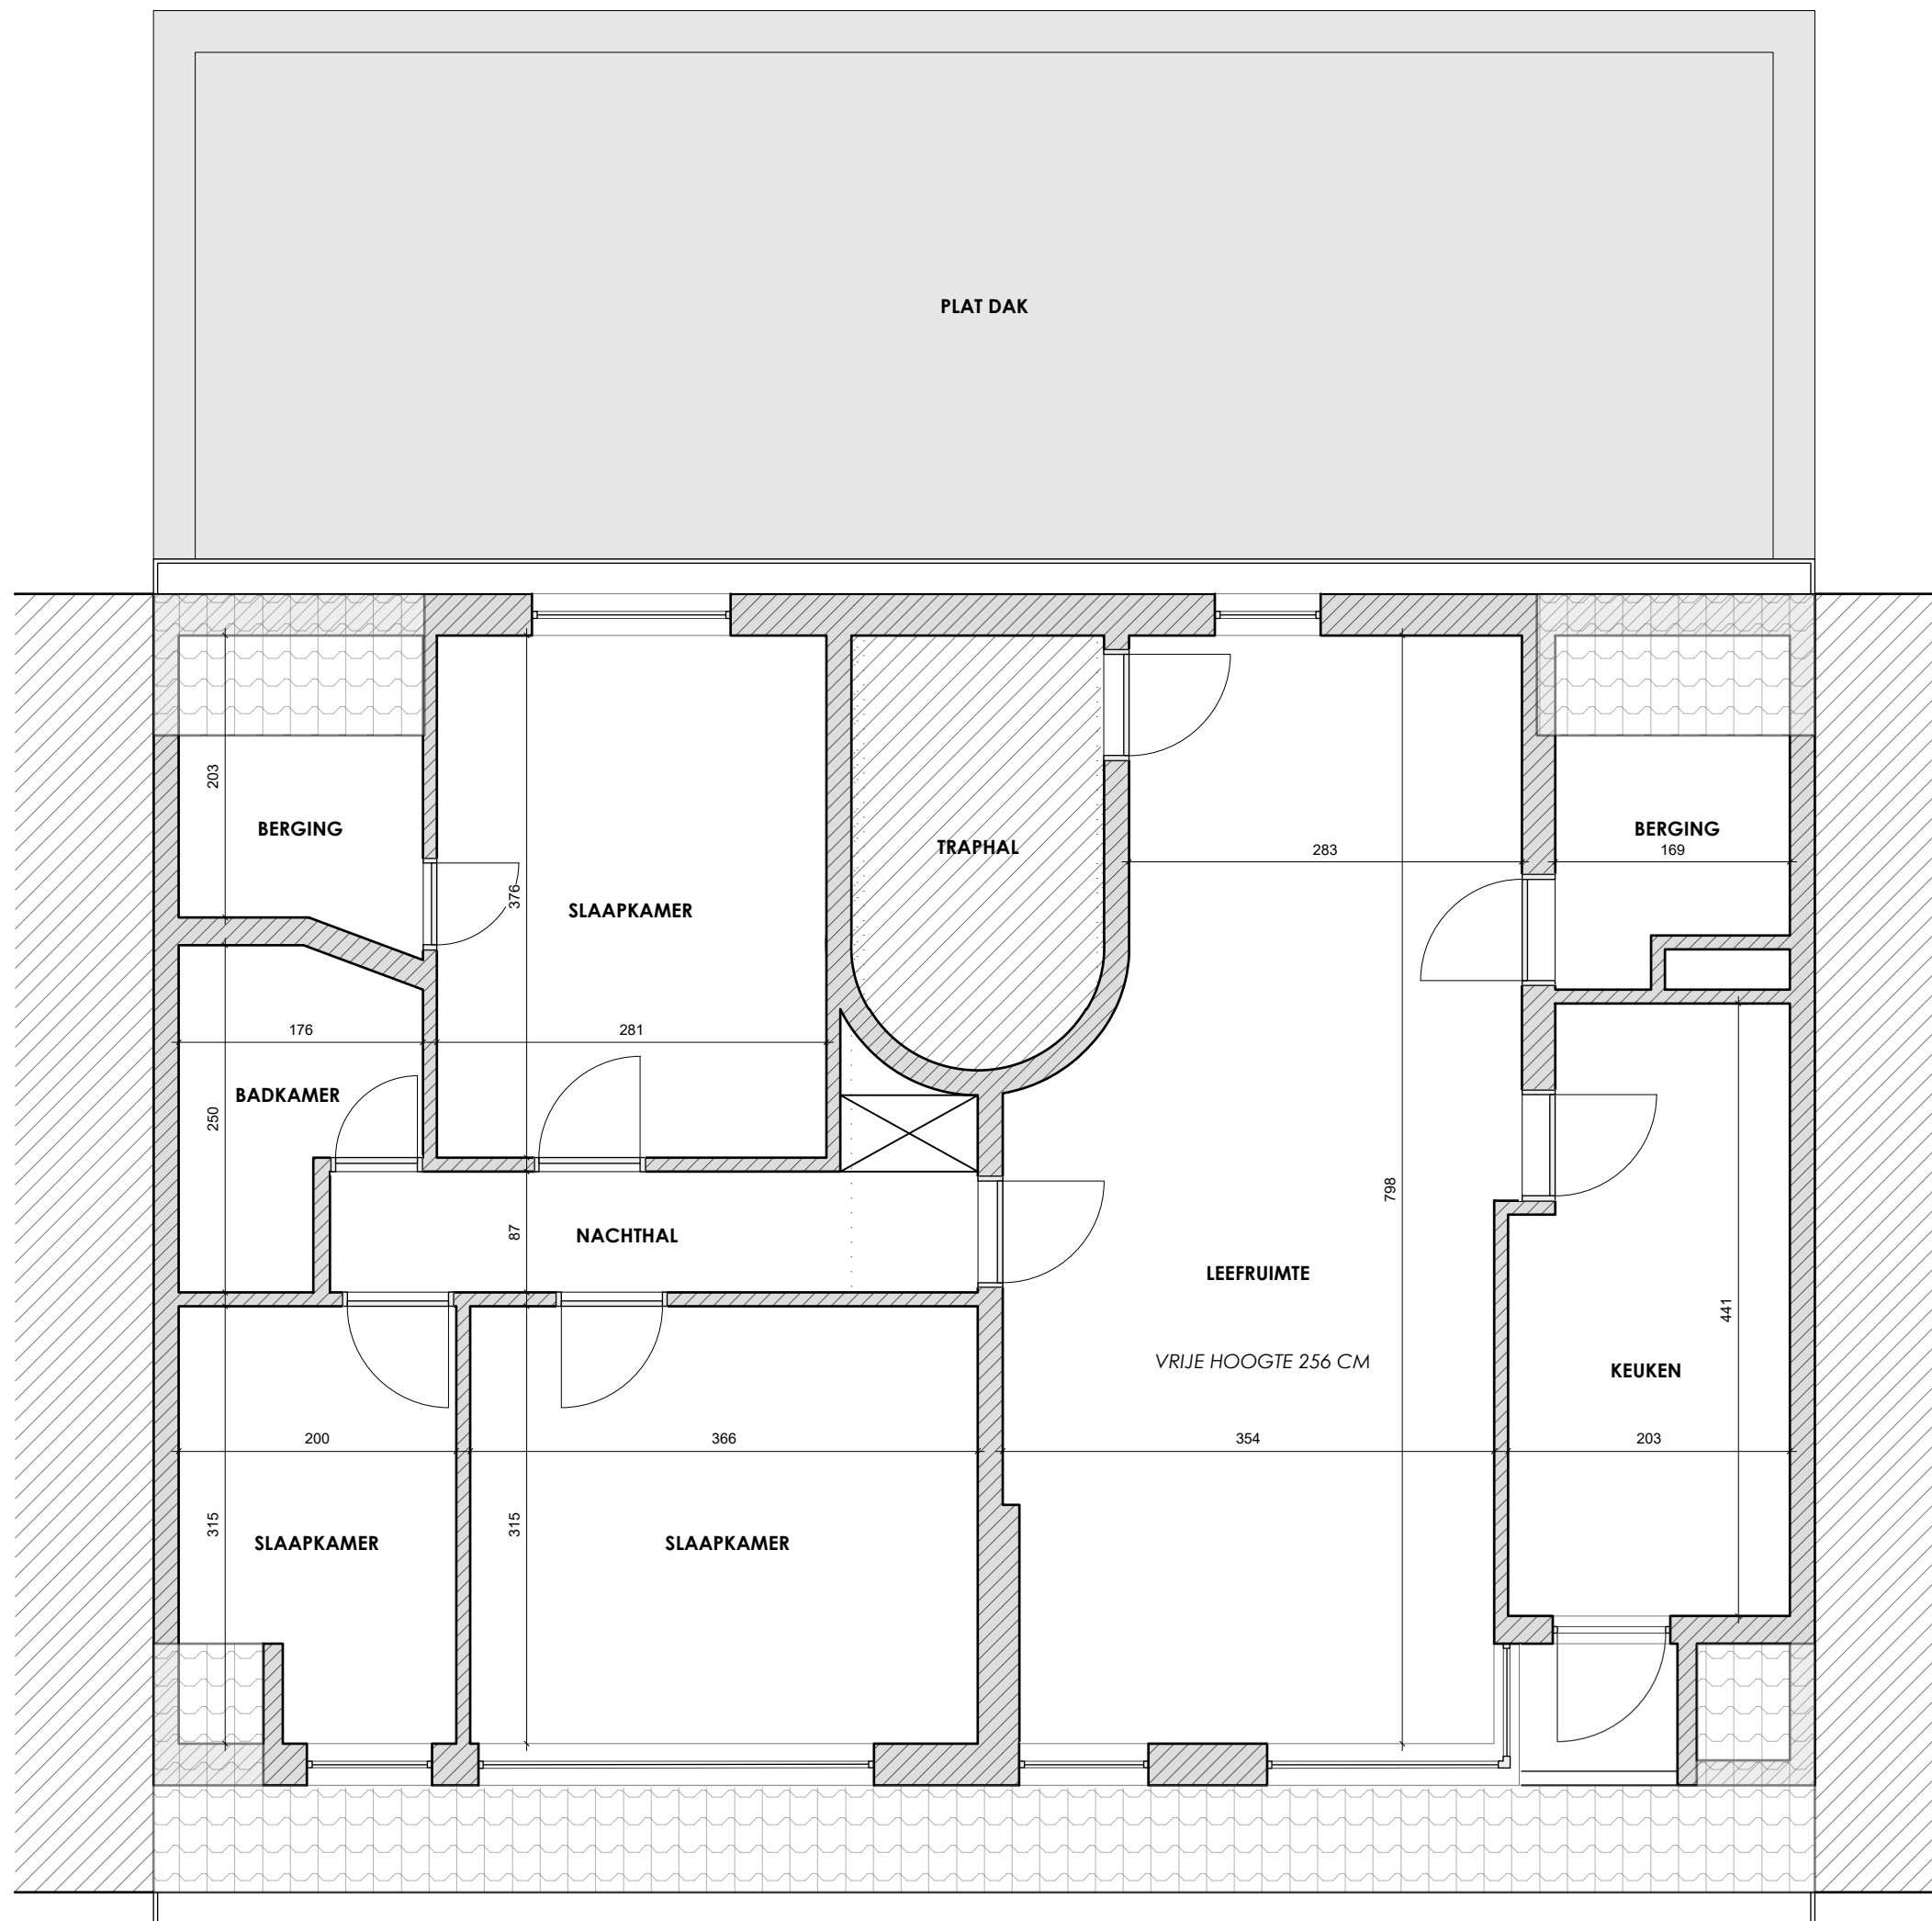

b.vex
Bouwservice & vastgoedexpertise
T: 03 292 58 80 - F: 03 272 58 80

www.bvex.be
info@bvex.be

Plaatsbeschrijving
EPB verslaggeving
Schatting
Expertise
Veiligheidscoördinatie
EPC certificaat
Landmeten

**LETTERKUNDESTRAAT 66-68
2610 WILRIJK**

**DAKVERDIEPING
SCHAAL 1/50 (A3) - 15/09/2016**